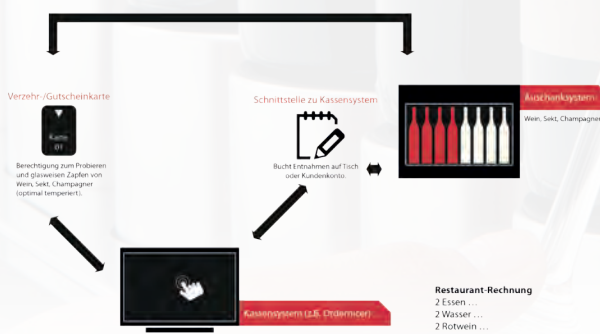

Wein-Erlebnis und Kundenbindung

- Bieten Sie zum Mittagmenü oder abends zu einem Mehrgängemenü immer den passenden Wein an.
- Durch die Einstellung eines Probeschlucks können Ihre Gäste an der Weinauswahl aktiv teilnehmen.
- Endlich haben Sie die Möglichkeit, Ihren Gästen ein breiteres Angebot an offenen Weinen anzubieten.
- Durch das Verkaufen von höherwertigen und margenstarken Weinen und dem damit verbundenen Mehrumsatz, wird sich die Investition schnell amortisieren.
- Richtig platziert im Restaurant, in der Bar oder der Hotellobby, fügen sich die enomatic® Systeme in fast alle Einrichtungsstile ein und begeistern jeden Kunden mit ihrem modernen Design.
- Sie differenzieren sich gegenüber dem Wettbewerber.
- Eine Schnittstelle mit Ihrem Kassen- bzw. Warenwirtschaftssystem ist möglich.
- Einfache Handhabung und wartungsfreundliche Systeme.

Anbindung an das Kassen- und Warenwirtschaftssystem

enomatic® ist zur Zeit das einzige Weinausschanksystem, dass Ihnen eine Anbindung an fast alle gängigen Kassen- und Warenwirtschaftssysteme bietet. Wir programmieren individuelle Schnittstellen für Ihre speziellen Bedürfnisse und Anforderungen. Die enomatic® Software erlaubt eine umfangreiche Administration und Auswertung der Geräte. Wir beraten Sie gerne.

Interface to your cash point and merchandise information

At the moment enomatic® is the only wine dispenser system which can realize a connection with nearly all cash point and merchandise information systems. We program an individual interface adapted to your individual needs and requirements. The software of enomatic® allows a comprehensive administration and evaluation of the dispensers. We would be glad to advise you.