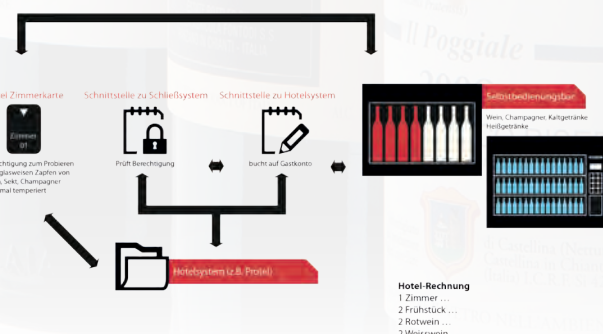

Beispiel der Kassenanbindung im Hotel

www.enomatic-deutschland.de

eno Wine Serving Systems GmbH enomatic® Generalimporteur Deutschland

Theaterstraße 63-65 • D - 52062 Aachen • Tel +49 (0)241- 4 70 16 - 50 • Fax +49 (0)241- 4 70 16 - 40 • info@enomatic-deutschland.de • www.enomatic-deutschland.de